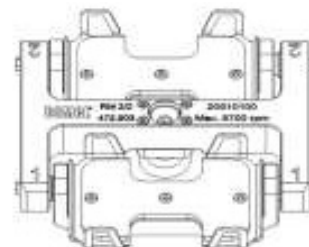

Rotore oscillante mod. RM 2-2

max 5.700 rpm

Fino a 4 porta-MTP

Porta-MTP inclusi

Codice	Descrizione
D5472903	Rotore oscillante mod. RM 2-2 max 5.700 rpm

Accessori

Foto	Codice	Descrizione
	D5457500	Centrifuga da banco refrigerata mod. CENTRIC 400R
	D5472000	Centrifuga da banco mod. CENTRIC 250
	D5472500	Centrifuga da banco mod. CENTRIC 260R
	D5473000	Centrifuga da banco mod. CENTRIC 350