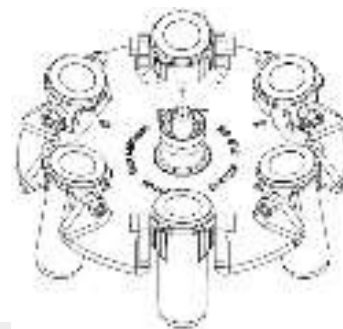

## Rotore oscillante mod. RS 6-12

**max 4.400 rpm**

Fino a 6 provette da centrifuga da 12 ml.

Secchielli inclusi.

Codice	Descrizione
D5472810	Rotore oscillante mod. RS 6-12 max 4.400 rpm

### Accessori

Foto	Codice	Descrizione
	D5457500	Centrifuga da banco refrigerata mod. CENTRIC 400R
	D5472000	Centrifuga da banco mod. CENTRIC 250
	D5472500	Centrifuga da banco mod. CENTRIC 260R
	D5473000	Centrifuga da banco mod. CENTRIC 350