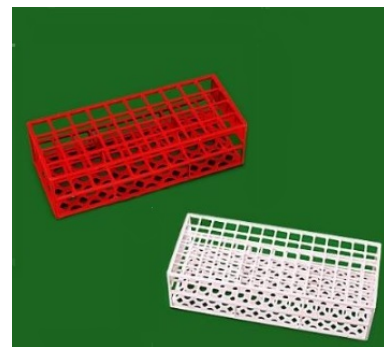

Portaprovette monouso in PS fori quadri

21x21 mm -bianco

Portaprovette economico

A fori quadri

In polistirolo (PS)

Disponibile nelle versioni a 40, 60 e 90 posti per provette diam. 13, 17 o 21 mm

Colore disponibili: rosso o bianco

| Codice | Descrizione | Colore | N.fori | Dim Foro mm | Dim Portaprov. mm | Pezzi per conf. |
|----------|---|--------|--------|-------------|-------------------|-----------------|
| 02187012 | Portaprovette monouso in PS fori quadri | Bianco | 40 | 21x21 | 246x101x70 | 36 |