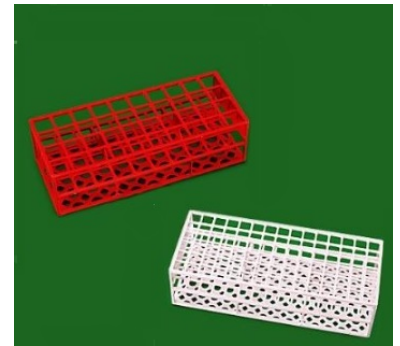

## Portaprovette monouso in PS fori quadri

Portaprovette economico

A fori quadri

In polistirolo (PS)

Disponibile nelle versioni a 40, 60 e 90 posti per provette diam. 13, 17 o 21 mm

Colore disponibili: rosso o bianco

Codice	Descrizione	Colore	N.fori	Dim Foro mm	Dim Portaprov. mm	Pezzi per conf.
02187011	Portaprovette monouso in PS fori quadri	Rosso	40	21x21	246x101x70	36
02187012	Portaprovette monouso in PS fori quadri	Bianco	40	21x21	246x101x70	36
02188011	Portaprovette monouso in PS fori quadri	Rosso	60	17x17	246x101x70	36
02188012	Portaprovette monouso in PS fori quadri	Bianco	60	17x17	246x101x70	36
02189011	Portaprovette monouso in PS fori quadri	Rosso	90	13x13	246x101x70	36
02189012	Portaprovette monouso in PS fori quadri	Bianco	90	13x13	246x101x70	36