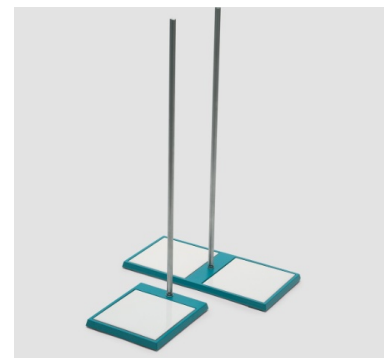

## Sostegno in ghisa con 2 piastrelle

### 170X360 mm

Base con asta in ghisa, verniciata a forno con polvere epossidica, fornita complete di asta in acciaio inox o alluminio.

Dotate di base composta da due piastrelle in ceramica bianca.

Dei gommini posti sotto la base ne garantiscono una maggior stabilità durante l'utilizzo.

Su richiesta disponibile in altre misure

#### Dimensioni:

- o Misure Asta (diametro x Lunghezza mm): Ø 12x600 mm
- o Misura Base:170x360 mm
- o Piastrella: 2
- o Peso Base: 4,4 Kg

Codice	Descrizione
4791041	Sostegno in ghisa con 2 piastrelle 170X360 mm