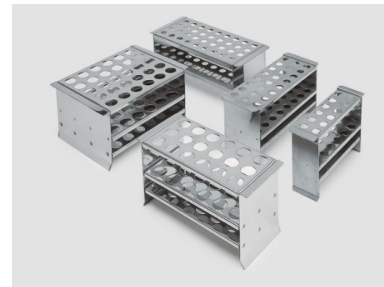

Portaprovette in acciaio inox 3 piani

12 fori da 20 mm

Portaprovette inox 3 piani

Disponibili in diverse dimensioni

Codice	Descrizione	N. posti	Diam. fori mm	dim (LxLxA). mm	N. file
4790864	Portaprovette in acciaio inox 3 piani	12	20	65x175x105	2x6