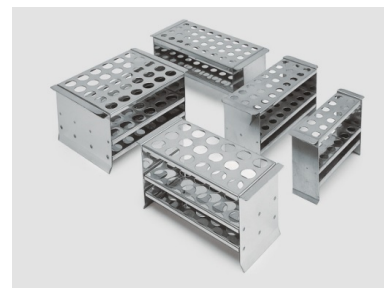

Portaprovette in acciaio inox 3 piani

12 fori da 13 mm

Portaprovette inox 3 piani

Disponibili in diverse dimensioni

Codice	Descrizione	N. posti	Diam. fori mm	dim (LxLxA). mm	N. file
4790863	Portaprovette in acciaio inox 3 piani	12	13	50x143x105	2x6