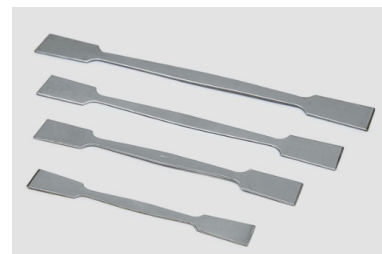

## Spatole doppie, con due palette larghe e rigide

### Spatole doppie larghe e rigide

In acciaio inox 18/8, con due palette larghe rigide

Disponibili in diverse dimensioni

Codice	Descrizione	Larghezza palette	Lunghezza totale mm
4700801	Spatole doppie, con due palette larghe e rigide	20	150