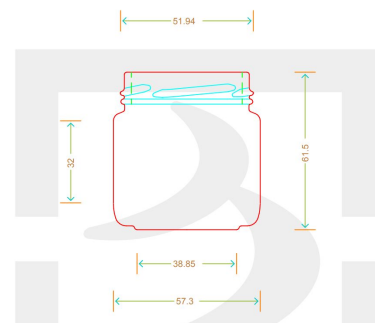

Vasi cilindrici con bocca a vite diam. 53 mm cap. ml 106

Vasi in vetro di forma cilindrica rotonda
 imboccatura a vite
 colore trasparente

Codice	Descrizione	Capacità ml	Altezza tot.mm	Diam.corpo mm	Peso gr.
1426003	Vasi cilindrici con bocca a vite diam. 53 mm cap. ml 106	106	61,5	57,3	90

Accessori

Foto

Codice
1426853

Descrizione

Coperchio metallico per vasi cilindrici con bocca a vite diam. 53 mm cap. ml 106