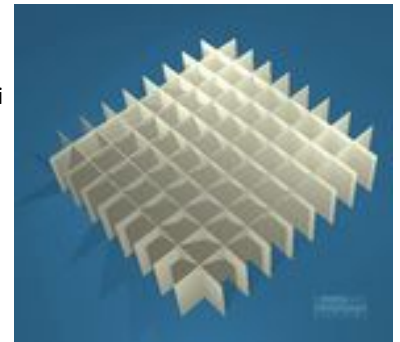

Divisori alveare in cartone 9x9 - h mm 80, per provette diam. mm 13,0

Divisori interni per scatole di dimensioni 133x133 per il contenimento di provette e contenitori di diverso diametro.

Dimensioni: 133 x 133

Questi divisori sono disponibili con altezze mm 15 – 25 – 30 – 40 – 65 – 80

Codice	Descrizione	Fori griglia	per provette diam. mm	Pezzi per conf.
532800909	Divisori alveare in cartone 9x9 - h mm 80, per provette diam. mm 13,0	9x9	13,0	10