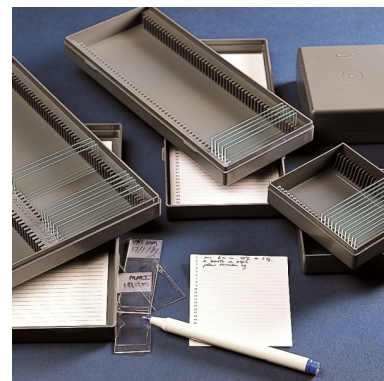

## Scatola portavetrini 100 posti

### per vetrini 76x26 mm

Scatole portavetrini in PS antiurto, particolarmente studiate per assicurare il minimo ingombro e una elevata qualità.

Possono essere sovrapposte senza pericoli di rotture.

I posti sono numerati singolarmente e vengono fornite complete di scheda per la classificazione dei preparati.

Scanalature per accogliere vetrini da 76x26 mm

Codice	Descrizione	Posti n.	Dim. mm	Altezza mm	Pezzi per conf.
03100278	Scatola portavetrini 100 posti	100	230x180	35	4