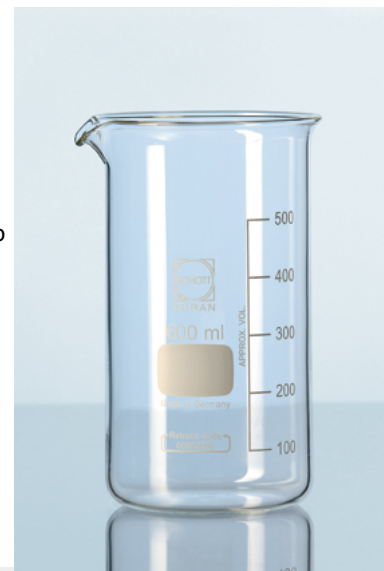

Beaker (bicchiere) forma alta vetro DURAN ml 2000

Bicchiere graduato in vetro DURAN

Scala graduata di facile leggibilità ed ampia area di scrittura altamente durevole.

Con becco di versamento (a richiesta senza becco)

L'uniforme distribuzione dello spessore di questi beakers li rende ideali per utilizzi che prevedono riscaldamento.

A richiesta disponibili in esecuzione "SUPER DUTY" con maggior robustezza e bordo rinforzato.

Codice	Descrizione	Corpo diam.mm	H tot.mm	Pezzi per conf.
162111663	Beaker (bicchiere) forma alta vetro DURAN ml 2000	120	240	10