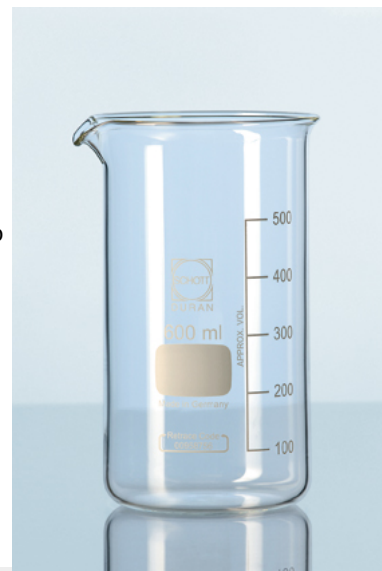

Beaker (bicchiere) forma alta vetro DURAN ml 1000

Bicchiere graduato in vetro DURAN

Scala graduata di facile leggibilità ed ampia area di scrittura altamente durevole.

Con becco di versamento (a richiesta senza becco)

L'uniforme distribuzione dello spessore di questi beakers li rende ideali per utilizzi che prevedono riscaldamento.

A richiesta disponibili in esecuzione "SUPER DUTY" con maggior robustezza e bordo rinforzato.

| Codice | Descrizione | Corpo diam.mm | H tot.mm | Pezzi per conf. |
|-----------|---|---------------|----------|-----------------|
| 162111654 | Beaker (bicchiere) forma alta vetro DURAN ml 1000 | 95 | 180 | 10 |