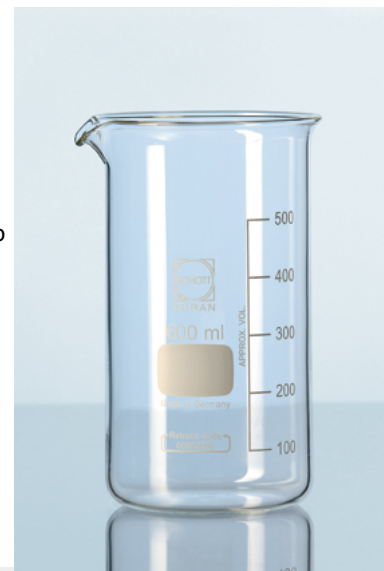

Beaker (bicchiere) forma alta vetro DURAN ml 600

Bicchiere graduato in vetro DURAN

Scala graduata di facile leggibilità ed ampia area di scrittura altamente durevole.

Con becco di versamento (a richiesta senza becco)

L'uniforme distribuzione dello spessore di questi beakers li rende ideali per utilizzi che prevedono riscaldamento.

A richiesta disponibili in esecuzione "SUPER DUTY" con maggior robustezza e bordo rinforzato.

Codice	Descrizione	Corpo diam.mm	H tot.mm	Pezzi per conf.
162111648	Beaker (bicchiere) forma alta vetro DURAN ml 600	80	150	10