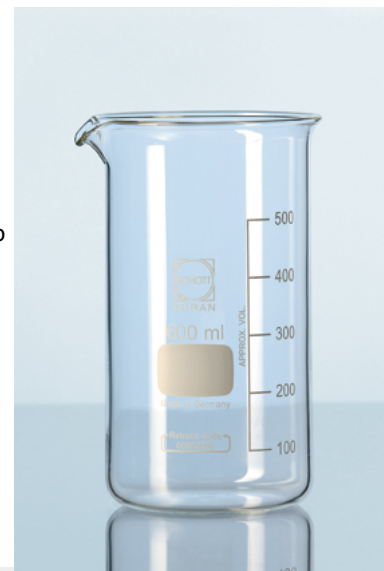

Beaker (bicchiere) forma alta vetro DURAN ml 400

Bicchiere graduato in vetro DURAN

Scala graduata di facile leggibilità ed ampia area di scrittura altamente durevole.

Con becco di versamento (a richiesta senza becco)

L'uniforme distribuzione dello spessore di questi beakers li rende ideali per utilizzi che prevedono riscaldamento.

A richiesta disponibili in esecuzione "SUPER DUTY" con maggior robustezza e bordo rinforzato.

Codice	Descrizione	Corpo diam.mm	H tot.mm	Pezzi per conf.
162111641	Beaker (bicchiere) forma alta vetro DURAN ml 400	70	130	10