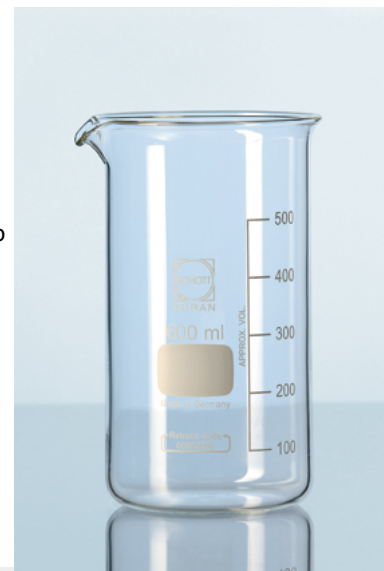

Beaker (bicchiere) forma alta vetro DURAN ml 150

Bicchiere graduato in vetro DURAN

Scala graduata di facile leggibilità ed ampia area di scrittura altamente durevole.

Con becco di versamento (a richiesta senza becco)

L'uniforme distribuzione dello spessore di questi beakers li rende ideali per utilizzi che prevedono riscaldamento.

A richiesta disponibili in esecuzione "SUPER DUTY" con maggior robustezza e bordo rinforzato.

Codice	Descrizione	Corpo diam.mm	H tot.mm	Pezzi per conf.
162111629	Beaker (bicchiere) forma alta vetro DURAN ml 150	54	95	10