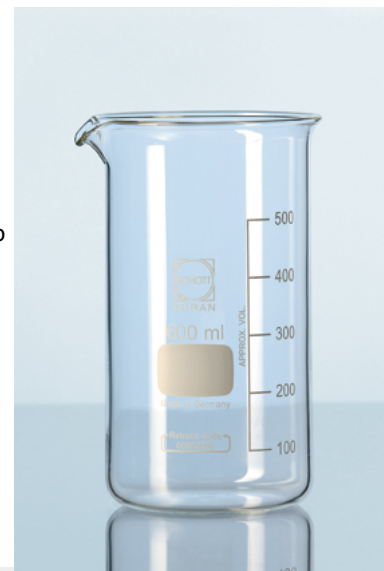

Beaker (bicchiere) forma alta vetro DURAN ml 50

Bicchiere graduato in vetro DURAN

Scala graduata di facile leggibilità ed ampia area di scrittura altamente durevole.

Con becco di versamento (a richiesta senza becco)

L'uniforme distribuzione dello spessore di questi beakers li rende ideali per utilizzi che prevedono riscaldamento.

A richiesta disponibili in esecuzione "SUPER DUTY" con maggior robustezza e bordo rinforzato.

Codice	Descrizione	Corpo diam.mm	H tot.mm	Pezzi per conf.
162111617	Beaker (bicchiere) forma alta vetro DURAN ml 50	38	70	10