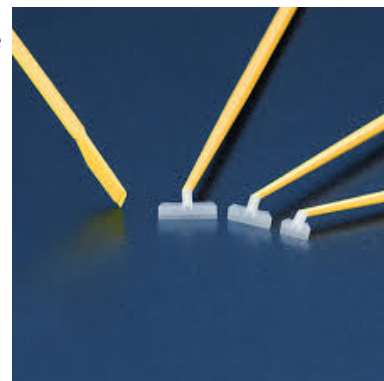

Cell scraper 25 x 380 mm

Con una leggera pressione verso il basso sul manico dello scraper è possibile variare l'angolazione della spatola mobile dello scraper stesso. La leggera rotazione del manico permette quindi alla spatola di ruotare nella direzione desiderata.

Spatola mobile:

Libera rotazione dell'estremità della spatola mobile dello scraper

Accesso completo a tutti gli angoli

Differenti dimensioni di spatola

Piccoli rialzi sul manico degli scraper per facilitarne la presa

Gli scraper sono confezionati singolarmente in buste facili da aprire.

Codice	Descrizione	Dimensioni lama mm	Lunghezza mm	Pezzi per conf.
2799004	Cell scraper 25 x 380 mm	25	380	150