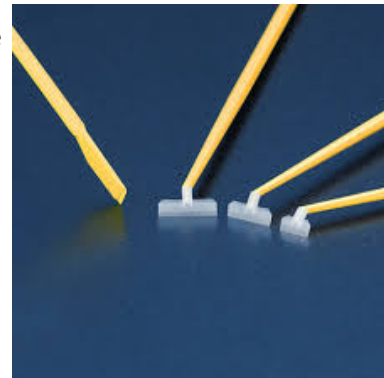

Cell scraper 13 x 240 mm

Con una leggera pressione verso il basso sul manico dello scraper è possibile variare l'angolazione della spatola mobile dello scraper stesso. La leggera rotazione del manico permette quindi alla spatola di ruotare nella direzione desiderata.

Spatola mobile:

Libera rotazione dell'estremità della spatola mobile dello scraper

Accesso completo a tutti gli angoli

Differenti dimensioni di spatola

Piccoli rialzi sul manico degli scraper per facilitarne la presa

Gli scraper sono confezionati singolarmente in buste facili da aprire.

Codice	Descrizione	Dimensioni lama mm	Lunghezza mm	Pezzi per conf.
2799002	Cell scraper 13 x 240 mm	13	240	150