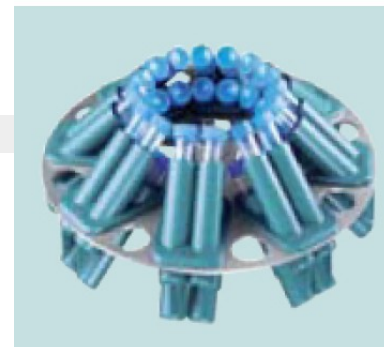

Rotore ad angolo fisso 45° a 8 posti per cestelli portaprovette, mod. 1418

Codice	Descrizione
H201418	Rotore ad angolo fisso 45° a 8 posti per cestelli portaprovette, mod. 1418

Accessori

Foto	Codice	Descrizione
	H201467	Cestello portaprovette a 4 posti mod. 1467