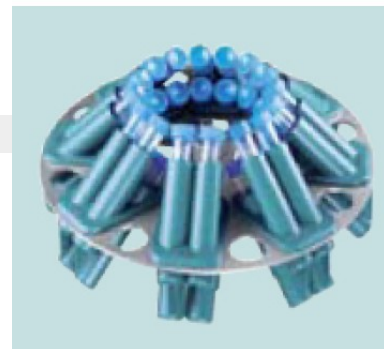

Rotore ad angolo fisso 45° a 8 posti per cestelli portaprovette, mod. 1418

Codice	Descrizione
H201418	Rotore ad angolo fisso 45° a 8 posti per cestelli portaprovette, mod. 1418

Accessori

Foto	Codice	Descrizione
	H201467	Cestello portaprovette a 4 posti mod. 1467