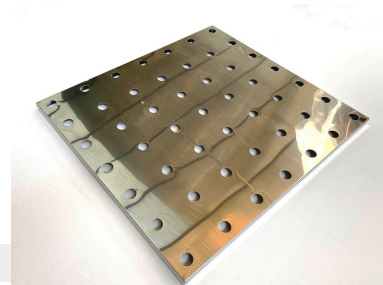

Ripiano per SCN-SCF 245

in acciaio AISI 430

Codice	Descrizione
8853525	Ripiano per SCN-SCF 245