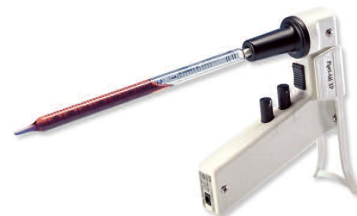

Pipettatore Pipet-Aid XP Gravity Drummond

Pipettatore a batteria ricaricabile e distributore di reagenti per pipette in vetro e in plastica da 1 a 100 ml.

Pipet-Aid è il pipettatore più utilizzato al mondo: la sua affidabilità, la sua robustezza, la sua facilità d'uso ne fanno lo strumento più rinomato della sua categoria.

Il Pipet-Aid XP è dotato di selettore di velocità a 3 posizioni (sia per aspirazione che per erogazione), beccuccio di inserimento pipette "EZ GRIP" con filtro a membrana a doppio strato, supporto a cavalletto removibile, graffetta per supporto a muro inclusa.

Inoltre è dotato di selettore "GRAVITY" per la discesa del liquido nella pipetta per sola gravità.

Codice	Descrizione
55400202	Pipettatore Pipet-Aid XP Gravity Drummond