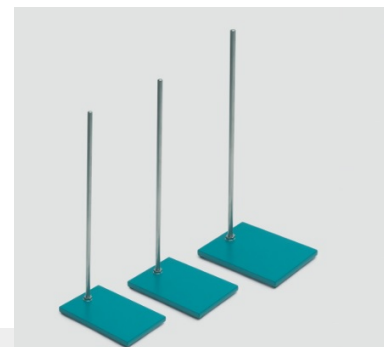

Sostegno rettangolare in acciaio verniciato

Sostegno in acciaio verniciato a forno con polvere epossidica, fornito completo di asta.

Asta in acciaio inox

I gommini posti sotto la base garantiscono una maggior stabilità durante l'utilizzo.

Disponibili in diverse misure

Codice	Descrizione	Base Lunghezza x Larghezza x Altezza mm	Asta Diametro x Lunghezza mm	Peso Base Kg
4791024	Sostegno rettangolare in acciaio verniciato	200x130x10	10x500	2
4791025	Sostegno rettangolare in acciaio verniciato	250x160x10	12x600	3,2
4791028	Sostegno rettangolare in acciaio verniciato	300x200x10	12x800	4,8