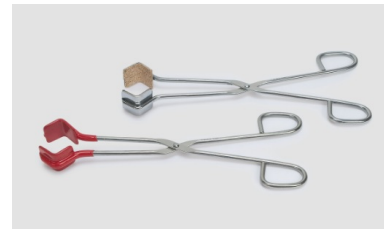

Pinze per matracci e palloni in inox

Lunghezza 270 mm, apertura 17-50 mm

Pinze a forbice in acciaio inox con brache piegate, rivestire in sughero

Per palloni, matracci e altri contenitori

Codice	Descrizione
4700356	Pinze per matracci e palloni in inox Lunghezza 270 mm, apertura 17-50 mm