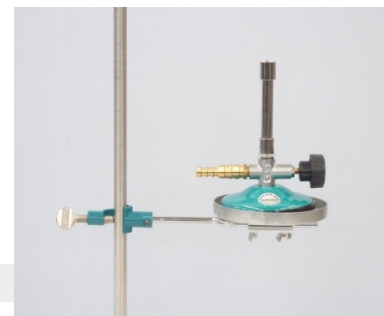

Forcella portalampada con piatto a morsetto

Forcella portalampada a distanza regolabile

Apertura del morsetto 18 mm

Diametro piano di appoggio del piattello 98 mm

Codice	Descrizione
4700211	Forcella portalampada con piatto a morsetto