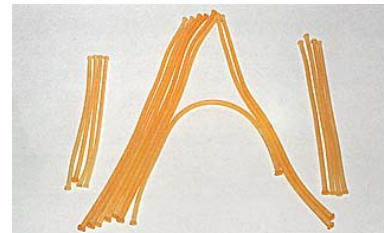

## Laccio emostatico rotondo in lattice naturale, con orli

Realizzato in lattice naturale, sezione tonda con diametro esterno mm 8 , con orli alle estremità.

D.M. n. 71750 Repertorio Ministero della Salute.

Lunghezza mm 350

Confezione da 100 pezzi

Codice	Descrizione
4350105	Laccio emostatico rotondo in lattice naturale, con orli