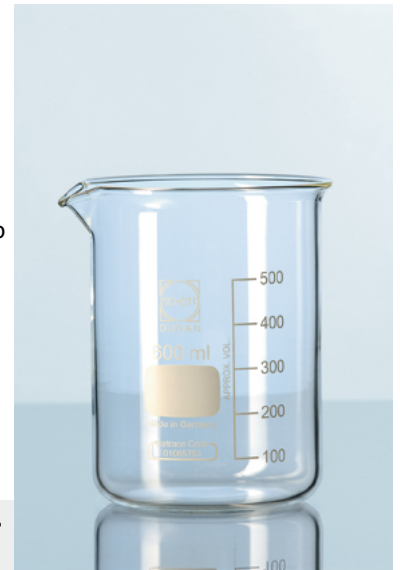

Beaker (bicchiere) forma bassa vetro DURAN

Bicchieri graduati in vetro DURAN

Scala graduata di facile leggibilità ed ampia area di scrittura altamente durevole.

Con becco di versamento.

L'uniforme distribuzione dello spessore di questi beakers li rende ideali per utilizzi che prevedono riscaldamento.

A richiesta disponibili in esecuzione "SUPER DUTY" con maggior robustezza e bordo rinforzato.

Codice	Descrizione	Corpo diam.mm	H tot.mm	Pezzi per conf.
162110607	Beaker (bicchiere) forma bassa vetro DURAN ml 5	22	30	10
162110608	Beaker (bicchiere) forma bassa vetro DURAN ml 10	26	35	10
162110614	Beaker (bicchiere) forma bassa vetro DURAN ml 25	34	50	10
162110617	Beaker (bicchiere) forma bassa vetro DURAN ml 50	42	60	10
162110624	Beaker (bicchiere) forma bassa vetro DURAN ml 100	50	70	10
162110629	Beaker (bicchiere) forma bassa vetro DURAN ml 150	60	80	10
162110636	Beaker (bicchiere) forma bassa vetro DURAN ml 250	70	95	10
162110641	Beaker (bicchiere) forma bassa vetro DURAN ml 400	80	110	10
162110648	Beaker (bicchiere) forma bassa vetro DURAN ml 600	90	125	10
162110653	Beaker (bicchiere) forma bassa vetro DURAN ml 800	100	135	10
162110654	Beaker (bicchiere) forma bassa vetro	105	145	10

Codice	Descrizione	Corpo diam.mm	H tot.mm	Pezzi per conf.
162110654	DURAN ml 1000 Beaker (bicchiere) forma bassa vetro	217	350	1
162110663	DURAN ml 10000 Beaker (bicchiere) forma bassa vetro	132	185	10
162110668	DURAN ml 2000 Beaker (bicchiere) forma bassa vetro	152	210	4
162110673	DURAN ml 3000 Beaker (bicchiere) forma bassa vetro	170	270	1
	DURAN ml 5000			